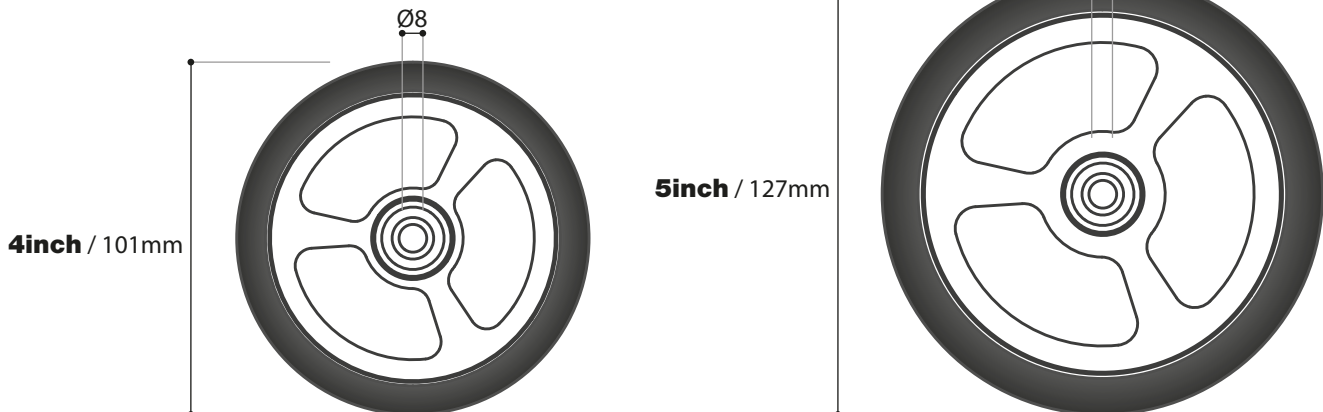

smooth[®]

TECHNICAL INFO INFORMAZIONI TECNICHE

MAX LOAD 120 Kg

Attention it could change the setting of the wheelchair.

Before mounting, read carefully the technical info and verify the dimensions.

For a correct assembly, it is recommended to mount the fork in order to obtain the angle ① and the angle ② at 90°

CARICO MASSIMO 120 Kg

Attenzione potrebbe cambiare l'assetto della carrozzina

Prima del montaggio, leggere attentamente le informazioni tecniche e verificare le dimensioni.

Per un corretto montaggio si consiglia di montare la forcella al fine di ottenere l'angolo ① e l'angolo ② a 90°

POSSIBLE CONFIGURATIONS POSSIBILI CONFIGURAZIONI

The forks Smooth, can be mounted with 4 or 5 inch wheels

Le forcelle Smooth, possono essere montate con ruote da 4 o 5 pollici

ARIA WHEELS SRLS

Registered Office_Via della Divisione Torino, 92 00143 Roma - Italy