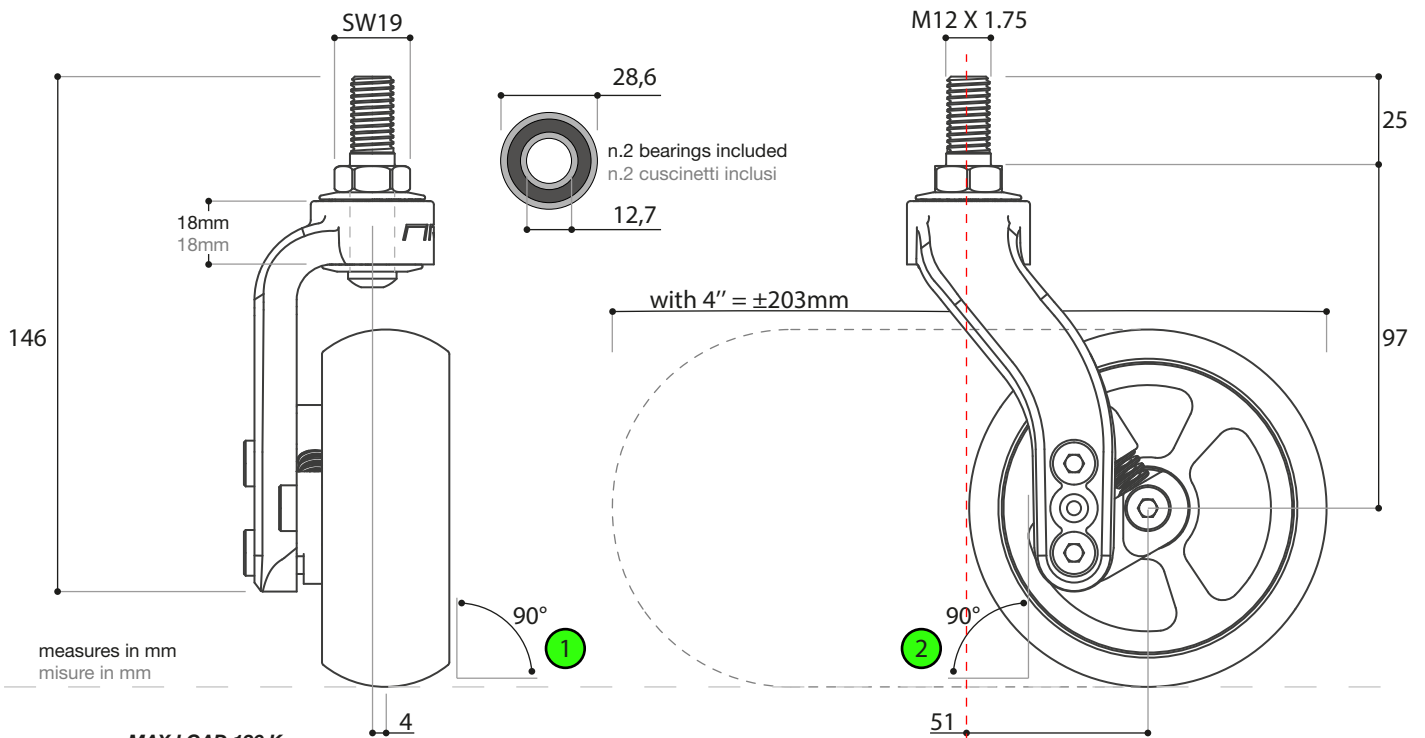

smooth[®]

TECHNICAL INFO INFORMAZIONI TECNICHE

MAX LOAD 120 Kg

Attention it could change the setting of the wheelchair.

Before mounting, read carefully the technical info and verify the dimensions.

For a correct assembly, it is recommended to mount the fork in order to obtain the angle ① and the angle ② at 90°

CARICO MASSIMO 120 Kg

Attenzione potrebbe cambiare l'assetto della carrozzina

Prima del montaggio, leggere attentamente le informazioni tecniche e verificare le dimensioni.

Per un corretto montaggio si consiglia di montare la forcella al fine di ottenere l'angolo ① e l'angolo ② a 90°

POSSIBLE CONFIGURATIONS POSSIBILI CONFIGURAZIONI

The forks Smooth, can be mounted with 4 or 5 inch wheels

Le forcelle Smooth, possono essere montate con ruote da 4 o 5 pollici

ARIA WHEELS SRLS

Registered Office_Via della Divisione Torino, 92 00143 Roma - Italy