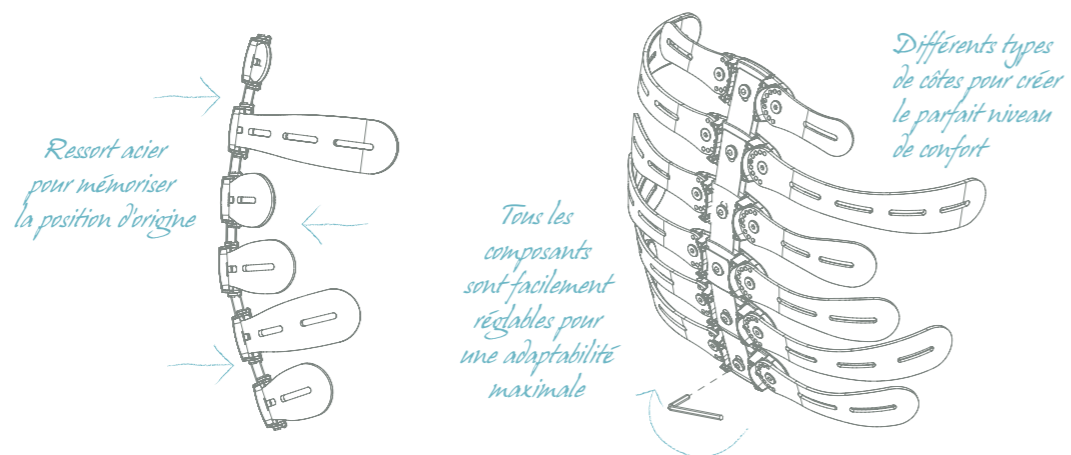

Il est possible de régler l'inclinaison de 10° pour chaque vertèbre, en l'adaptant par exemple aux différents degrés de scoliose. L'inclinaison de chaque côté est réglable. Produites en aluminium, Les côtes peuvent en outre être cintrées au millimètre près pour pouvoir s'adapter de façon optimale à la personne.

**EN AJOUTANT  
DES IDEES A DES IDEES.**

Genny a révolutionné le déplacement sur deux roues et a choisi **Tarta**® pour compléter son véhicule en accessoire de haute performance au look élégant et robuste.

# TARTA® OFFRE DE MULTIPLES APPLICATIONS GRÂCE À SON DESIGN ET AUX MATÉRIAUX TECHNIQUES. VOUS ÊTES LIBRE DE CHOISIR CE QUI VOUS VA LE MIEUX.

L'une des premières caractéristiques de **Tarta®** constatée est son extrême flexibilité et ses nombreuses possibilités de personnalisation. Il est possible d'installer des côtes de formes et de dimensions différentes à un nombre précis de vertèbres. Vous pourrez choisir différents types de rembourrage sur chaque vertèbre. Composez votre **Tarta®** directement suivant vos besoins.

Tous les matériaux **Tarta®** sont conçus pour être les plus performants possible. L'acier utilisé à l'intérieur des vertèbres, si soumis à déformation, "mémorise" la position originale et cela permet à **Tarta®** d'être flexible et résistant. La partie supérieure, plus souple, s'adapte aux mouvements du corps tout en assurant le contrôle de la posture. Les vertèbres inférieures, plus rigides, offrent un soutien lombaire efficace. Les rembourrages sont fixés à la structure par du velcro, il est ainsi aisé de les changer. La fibre micro-aérée avec laquelle ils sont recouverts, permet un confort total.