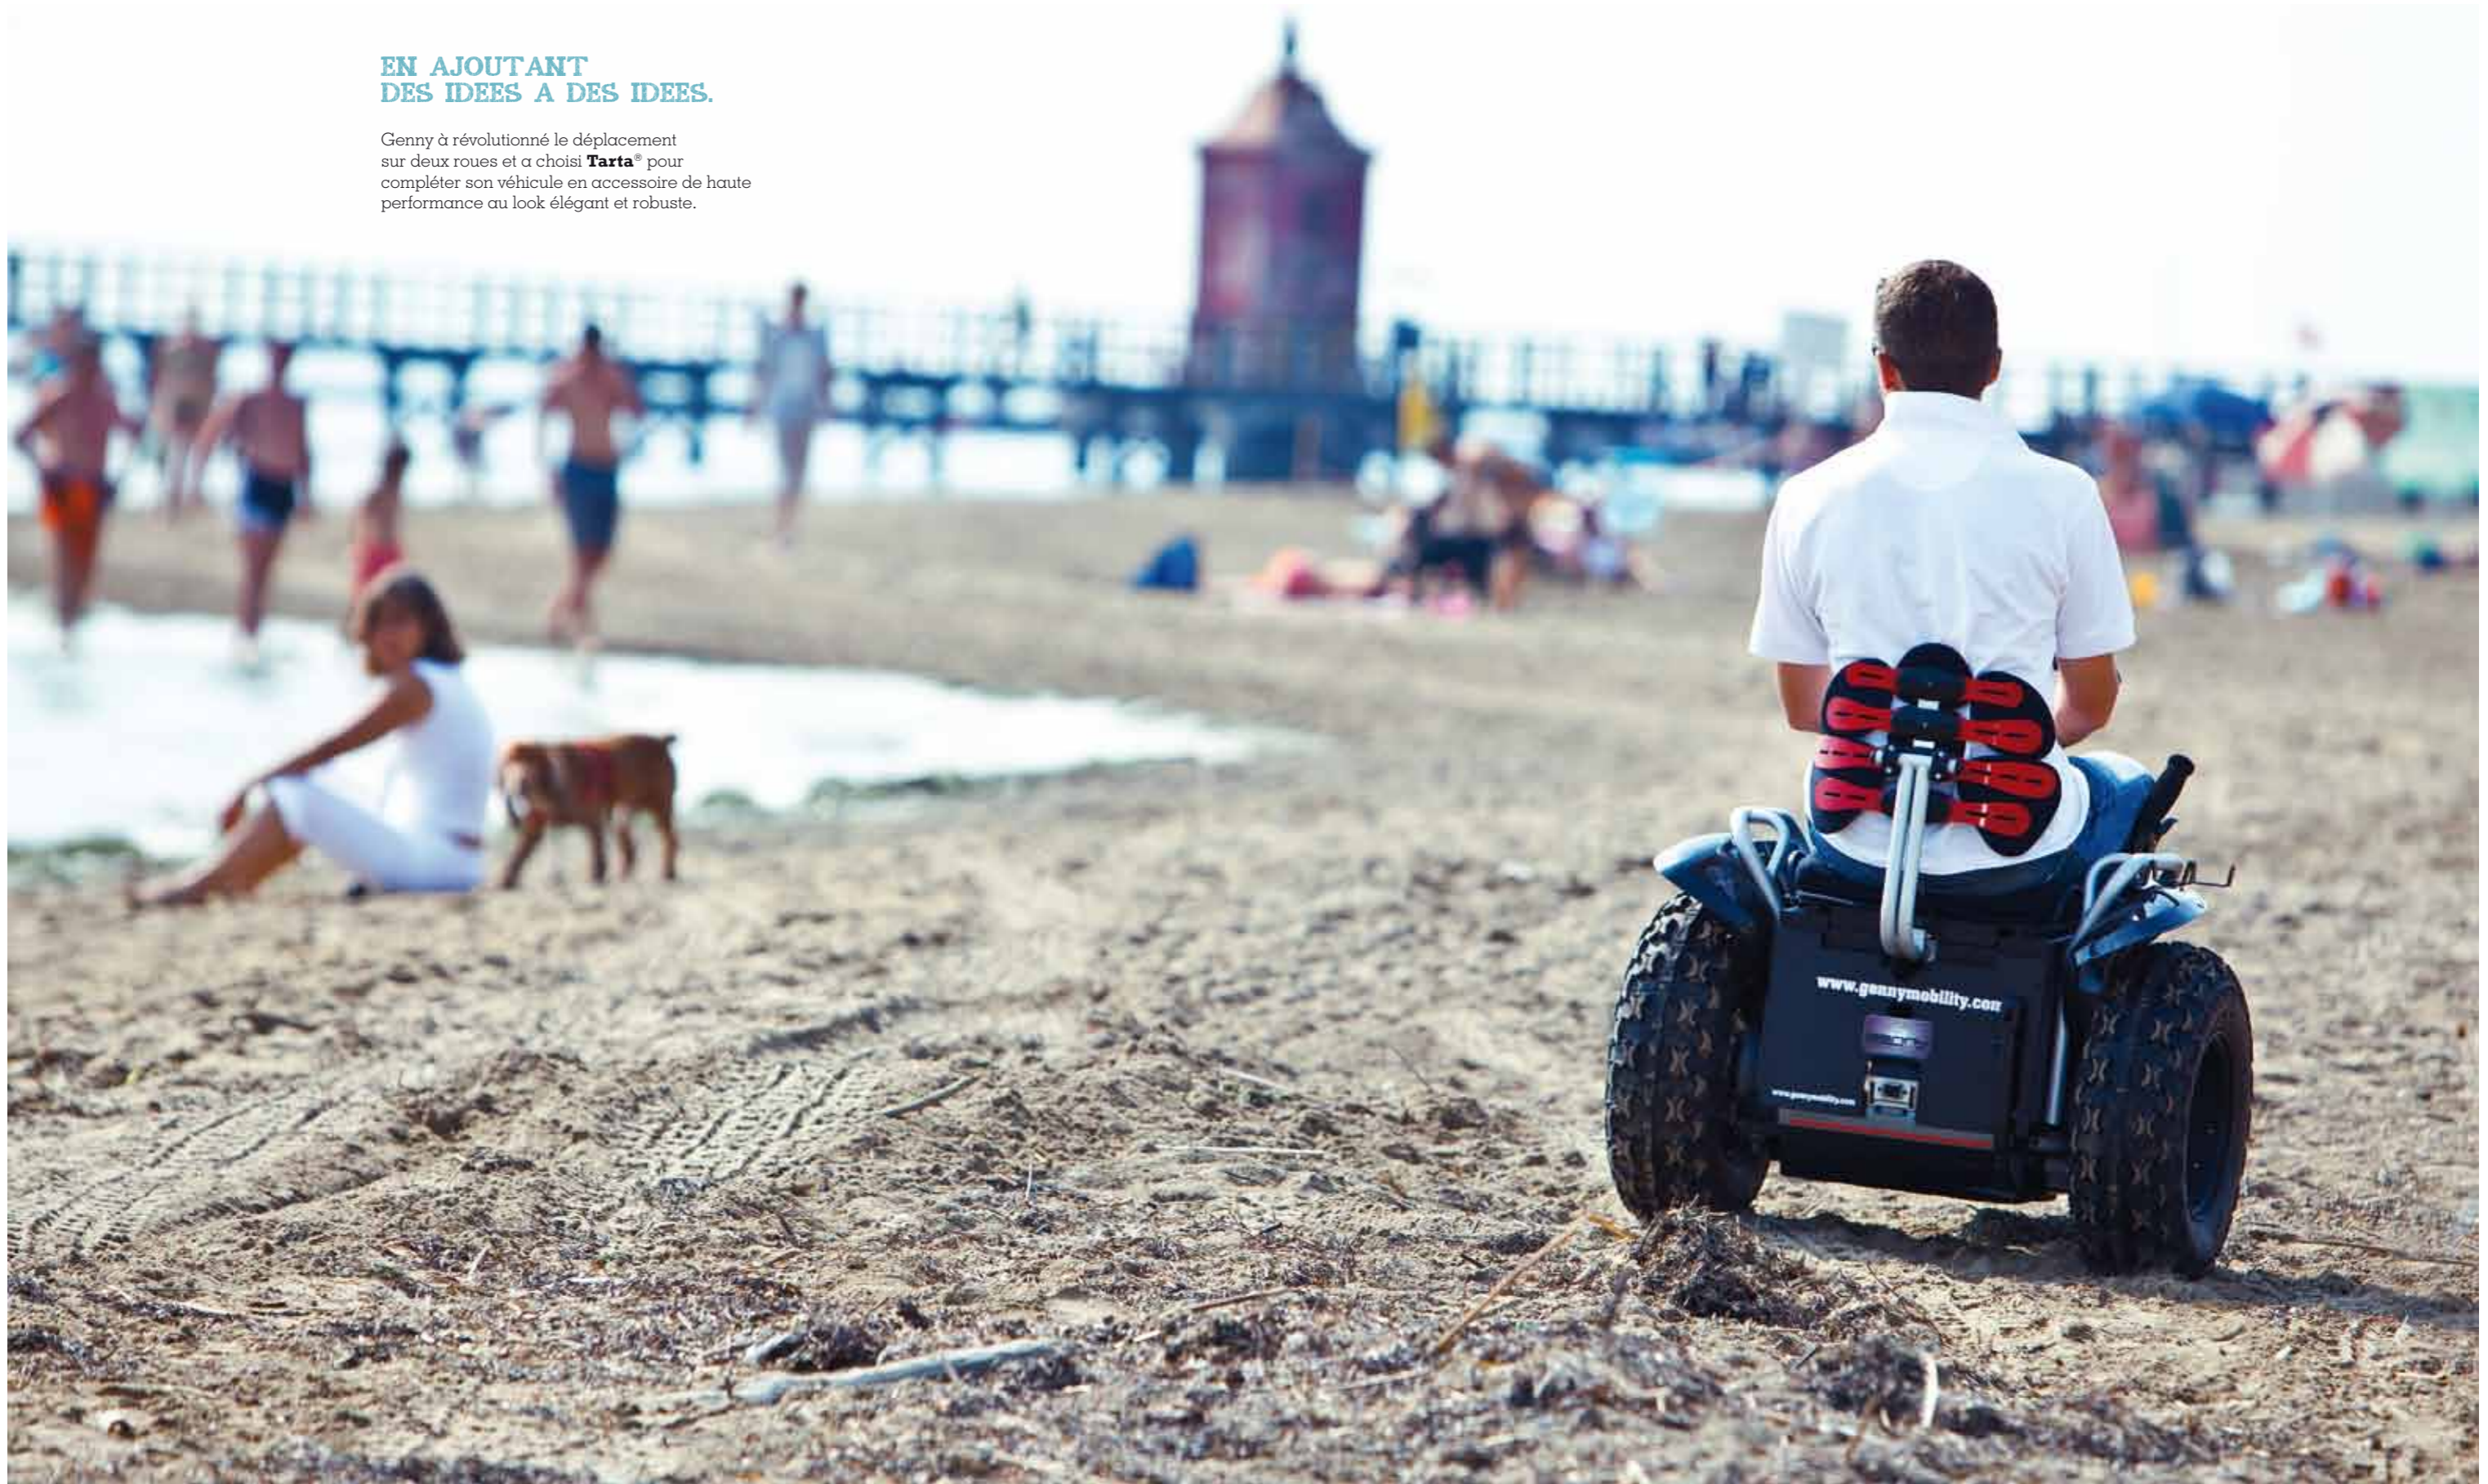

# TARTA® EST SOLIDE ET FLEXIBLE À VOS CÔTÉS POUR VOUS RENDRE LIBRE. IL VOUS PROTÈGE COMME UN VÉRITABLE AMI.

Nous étions à la recherche de la liberté. Nous avons trouvé **Tarta®**, un dossier né de l'expérience de techniciens qui étudient la posture avec un mix de design et matériaux avant-garde. Nous découvrons chaque jour le nombre infini d'applications possibles de **Tarta®** dans les secteurs les plus variés. Partout où il existe la nécessité d'être assis, **Tarta®** offre la meilleure solution en terme d'adaptabilité. Conçu de façon modulaire, avec quelques simples composants très résistants, le dossier **Tarta®** répond à de très nombreuses exigences, des nécessités esthétiques pour des sièges tendance aux problèmes plus sérieux des personnes à capacités réduites. Tout le monde peut profiter de cette solution innovante; maintenant c'est à vous de trouver la vôtre!

Il est possible de régler l'inclinaison de 10° pour chaque vertèbre, en l'adaptant par exemple aux différents degrés de scoliose. L'inclinaison de chaque côté est réglable. Produites en aluminium, Les côtes peuvent en outre être cintrées au millimètre près pour pouvoir s'adapter de façon optimale à la personne.

**EN AJOUTANT  
DES IDEES A DES IDEES.**

Genny a révolutionné le déplacement sur deux roues et a choisi **Tarta**® pour compléter son véhicule en accessoire de haute performance au look élégant et robuste.