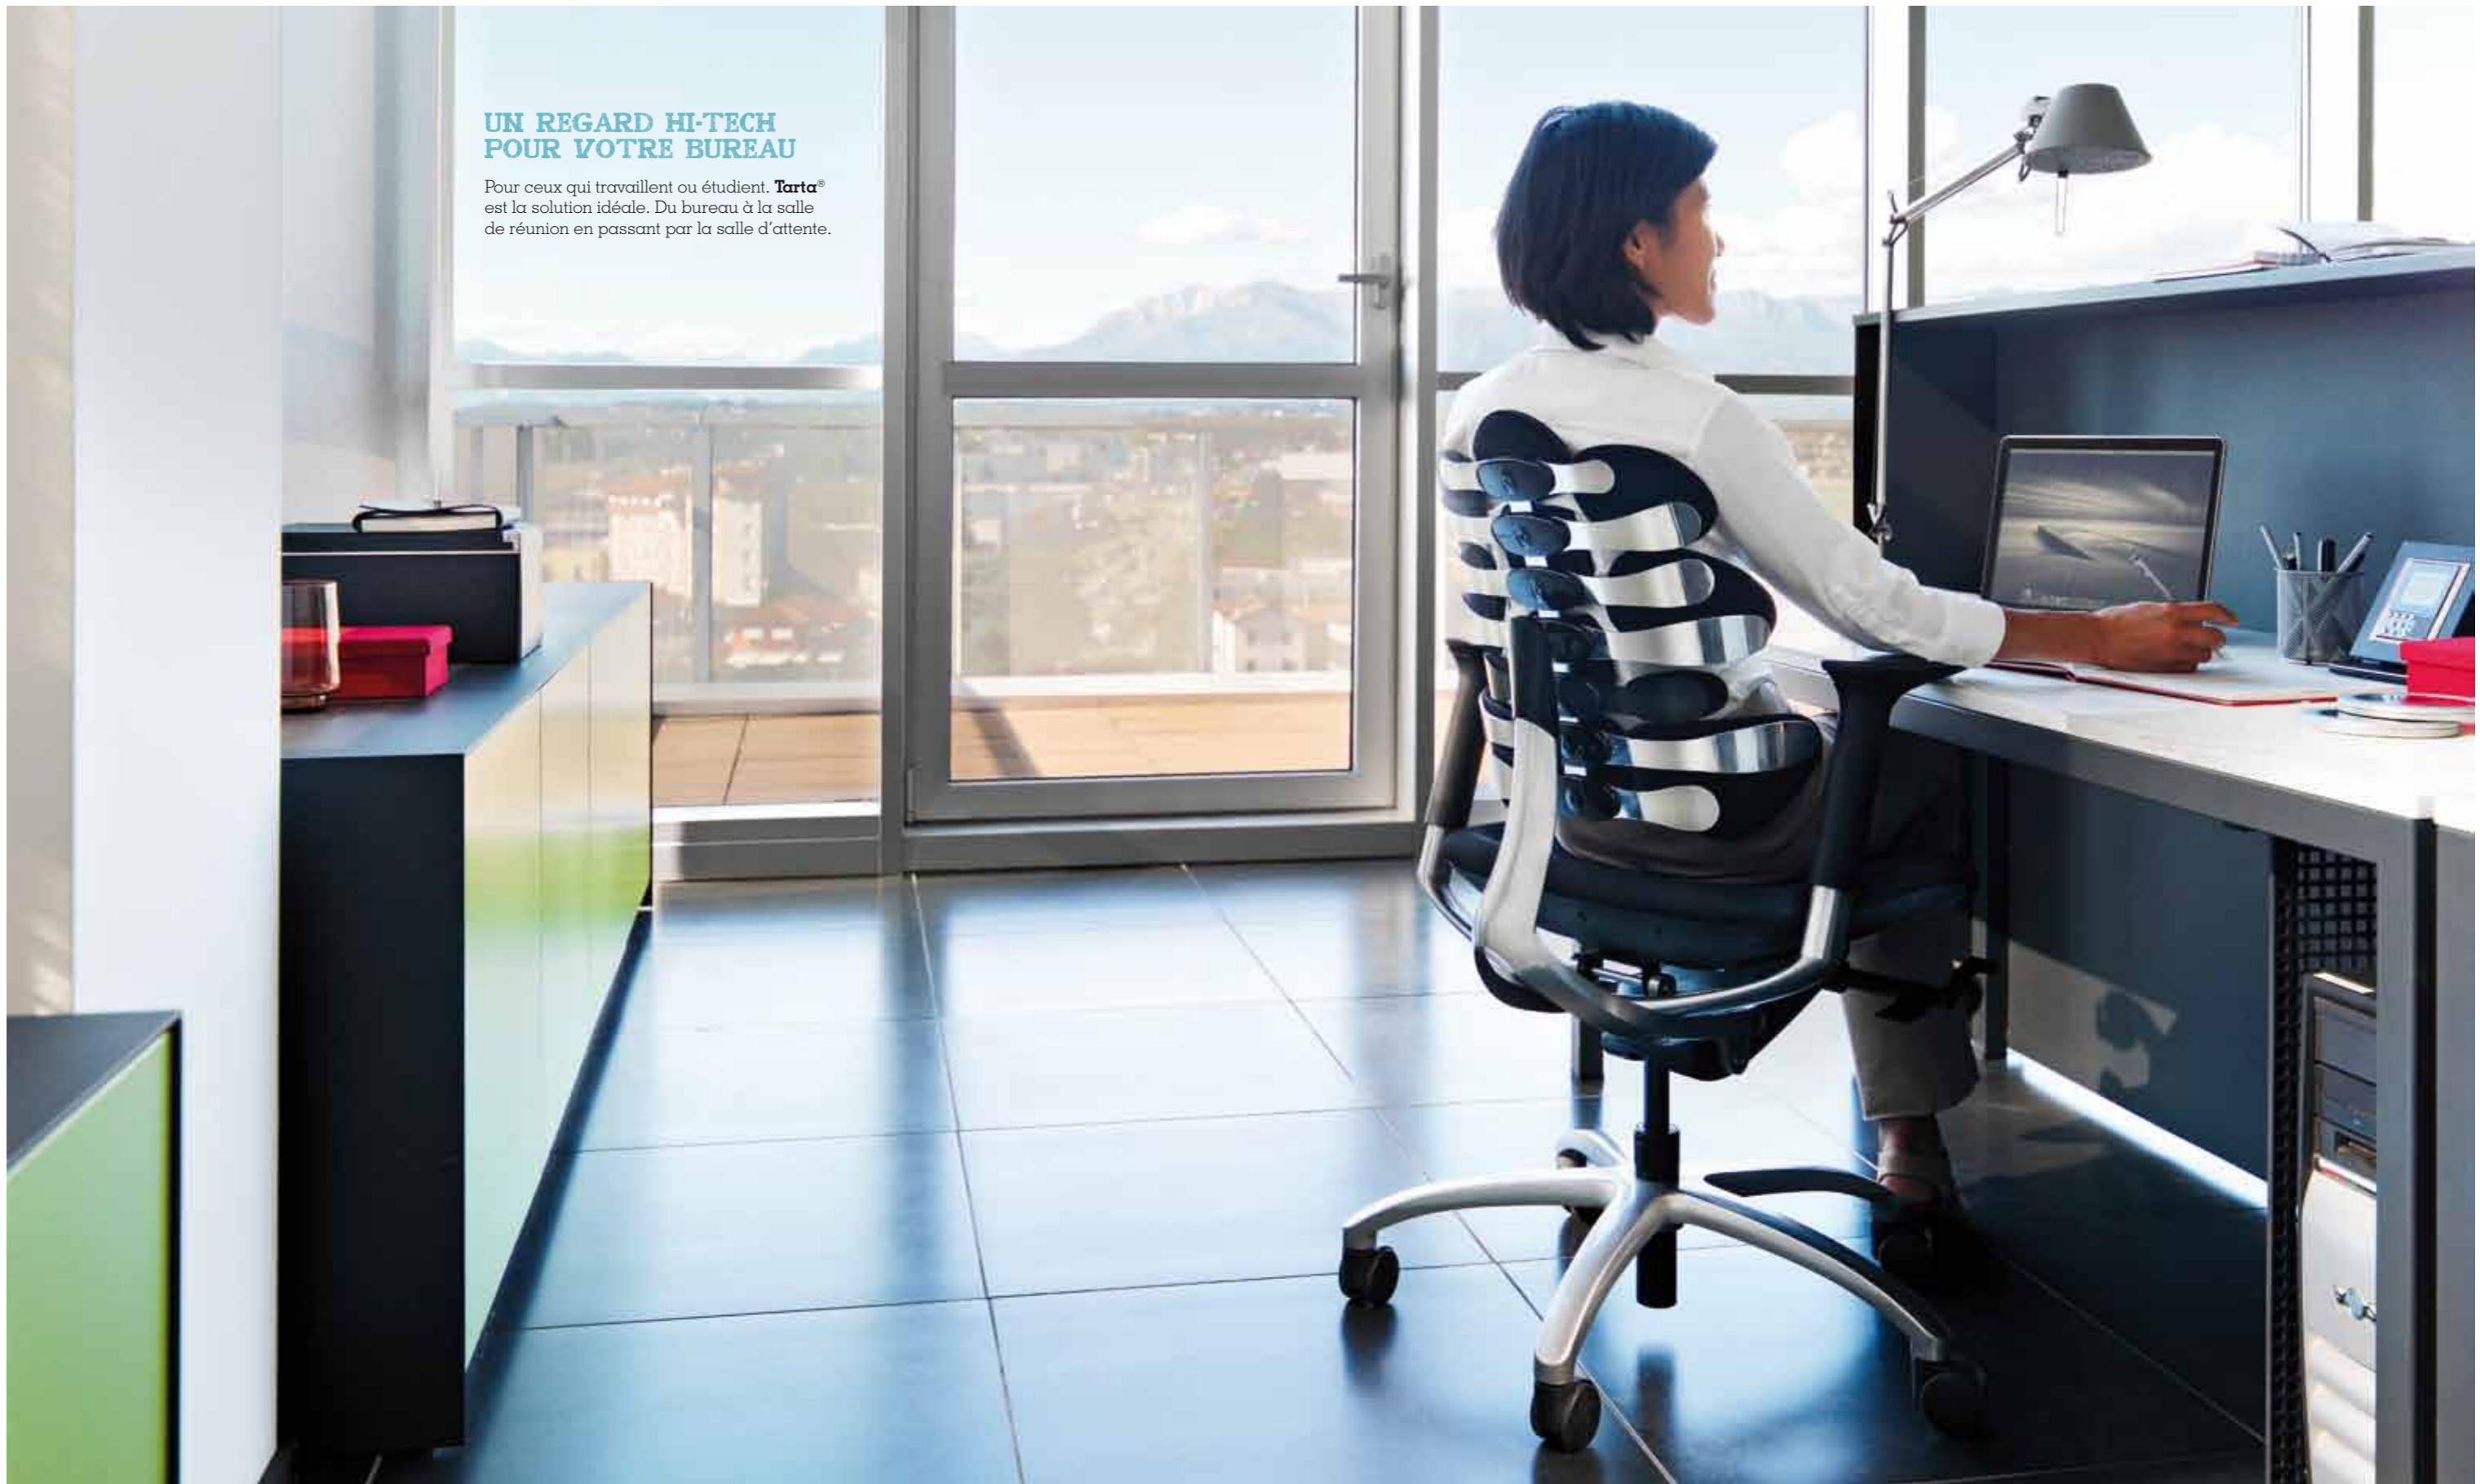

UN REGARD HI-TECH POUR VOTRE BUREAU

Pour ceux qui travaillent ou étudient, **Tarta**® est la solution idéale. Du bureau à la salle de réunion en passant par la salle d'attente.